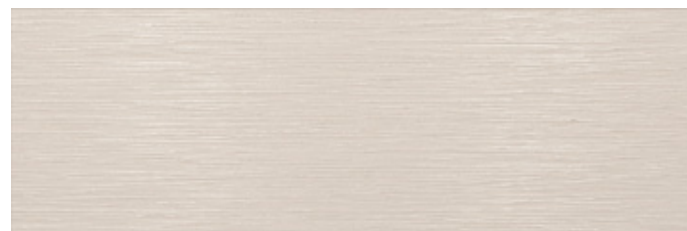

DECOR MIRAGE LIGHT GREIGE (PIECE)
30x90x1.17 cm ret. D9101R | D31
29.5x59.2x0.85 cm ret. D3001R | D24
30x60x0.85 cm D3001 | D23

30x90cm / 11.8"x35.4"
30x60cm / 11.8"x23.6"

FAIXA DUNE WHITE (PIECE)
5x90x1.17 cm F9100R | D15
4.7x59.2x0.85 cm F870R | D12
4.7x60x0.85 cm F870 | D11

FAIXA DUNE DARK GREIGE (PIECE)
5x90x1.17 cm F9102R | D15
4.7x59.2x0.85 cm F872R | D12
4.7x60x0.85 cm F872 | D11

FAIXA DUNE LIGHT GREIGE (PIECE)
5x90x1.17 cm F9101R | D15
4.7x59.2x0.85 cm F871R | D12
4.7x60x0.85 cm F871 | D11

MOSAIC DUNE WHITE
(2.5X2.5 cm) (PIECE)
29.5x29.5x0.85 cm DC725^(A) | D21

MOSAIC DUNE LIGHT GREIGE
(2.5X2.5 cm) (PIECE)
29.5x29.5x0.85 cm DC726^(A) | D21

MOSAIC DUNE DARK GREIGE
(2.5X2.5 cm) (PIECE)
29.5x29.5x0.85 cm DC727^(A) | D21

MOSAIC MIX DUNE
(2.5X2.5 cm) (PIECE)
29.5x29.5x0.85 cm DC728^(A) | D19

^(A) RANDOM DRAWING . DESENHO ALEATÓRIO . DESSIN ALÉATOIRE . WECHSELNDES DESIGN . DISEÑO ALEATORIO . ЖЕРЕБЬЕВКИ

SIZES (CM) Dimensão . Format Maße . Formato Размеры	PIECES / BOX Peças / Caixa . Pièces / Boîte Stück / Karton . Piezas / Caja Штук / Коробка	SQM / BOX M² / Caixa . M² / Boîte M² / Karton . M² / Caja Кв.м / Коробка	WEIGHT / BOX Peso / Caixa . Poids / Boîte Gewicht / Karton . Peso / Caja Вес / Коробка	BOX / PALLET Caixa / Paleta . Boîte / Palette Kartons / Palette . Caja / Pallet Коробок / Поддон	SQM / PALLET M² / Paleta . M² / Palette M² / Palette . M² / Pallet Кв.м / Поддон	WEIGHT / PALLET Peso / Paleta . Poids / Palette Gewicht / Palette . Peso / Pallet Вес / Поддон
30x90x1.17 ret.	4	1.080	21.32	20	21.600	446
29.5x59.2x0.85 ret.	8	1.400	19.81	32	44.800	654
30x60x0.85	8	1.460	20.63	32	46.720	680

SUGESTÃO DE PAVIMENTO . SUGGESTION DE CARREAUX DE SOL . DAZU PASSENDE BODENFLIESEN . SUGESTIÓN DE PAVIMENTO . ПРЕДЛОЖЕНИЯ ДЛЯ ПОЛА