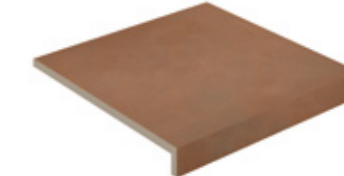

FLAMING OCRE
29.7x29.7 cm K3085 | GE05

FLAMING RED
29.7x29.7 cm K3086 | GE05

FLAMING GREY
29.7x29.7 cm K3084 | GE05

AVAILABLE IN FLAMING OCRE, FLAMING RED AND FLAMING GREY COLOURS

STAIRSTEP
29.7x29.7 cm | GJ38

STEP EXTRA FLUTED
29.7x29.7 cm | GJ42

GRID
15x29.7 cm | GJ46

SKIRTING
8x29.7 cm | GJ06

EXTERNAL PROFILE
3x29.7 cm | GJ39

INTERNAL PROFILE
3x29.7 cm | GJ39

PACKING AND WEIGHT

Icon	Pieces	SQM	Weight	Box	SQM	Weight
Dimensions . Format Maße . Formato	Peças . Pièces Stück . Piezas	M ²	Peso . Poids Gewicht . Peso	Caixa . Boite Karton . Caja	M ²	Peso . Poids Gewicht . Peso
29.7x29.7x0.8	13	1.170	20.90	50	58.500	1060