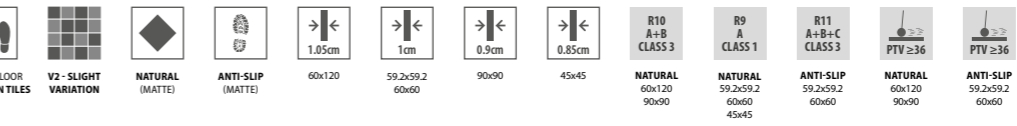

Midtown

Midtown

SPECIAL PIECES

Stairstep Degrau . Nez-de-Marche Stufe . Peldaño	Step Extra Fluted* Degrau Espessurado. Nez de Marche Forte Epaisseur Winkelstufe . Peldaño con Espesor	Step Extra Fluted Corner* / ** Degrau Espessurado de Canto. Angle Nez de Marche Forte Epaisseur Ecke Winkelstufe . Peldaño con Espesor Angulo	Skirting Rodapé . Plinthe Sockel . Rodapié
30x120x1.05 ret. | GJ55	30x120x1.05 ret. | GJ74	30x120x1.05 ret. | GJ79	8x120x1.05 cm ret. | GJ36
30x90x0.9 ret. | GJ52	30x90x0.9 ret. | GJ59	30x90x0.9 ret. | GJ76	8x90x0.9 cm ret. | GJ32
59.2x59.2x1 cm ret. | GJ42	29.5x59.2x1 cm ret. | GJ58		8x59.2x1 cm ret. | GJ14
29.5x59.2x1 cm ret. | GJ33			8x60x1 cm | GJ10
60x60x1 cm | GJ36			8x45x0.85 cm | GJ07
45x45x0.85 cm | GJ28			
30x60x1 cm | GJ28			

* Minimum of 10 pieces . Quantidade mínima de 10 peças . Quantité minimum de 10 pièces . Mindestmenge: 10 Stücke . Cantidad mínima de 10 piezas / ** Left - Right . Esquerdo - Direito . Gauche - Droite . Links - Rechts . Izquierdo - Derecho

PACKING AND WEIGHT

Sizes (cm) Dimensão . Format Maße . Formato	Pieces Peças . Pièces Stück . Piezas	SQM M²	Weight Peso . Poids Gewicht . Peso	Box Caixa . Boîte Karton . Caja	SQM M²	Weight Peso . Poids Gewicht . Peso
90x90x0.9 ret.	2	1.620	33.00	32	51.840	1081
60x120x1.05 ret.	2	1.440	34.25	32	46.080	1121
59.2x59.2x1 ret.	3	1.050	23.20	36	37.800	855
60x60x1	3	1.080	23.78	36	38.880	876
45x45x0.85	5	1.010	19.20	36	36.360	711