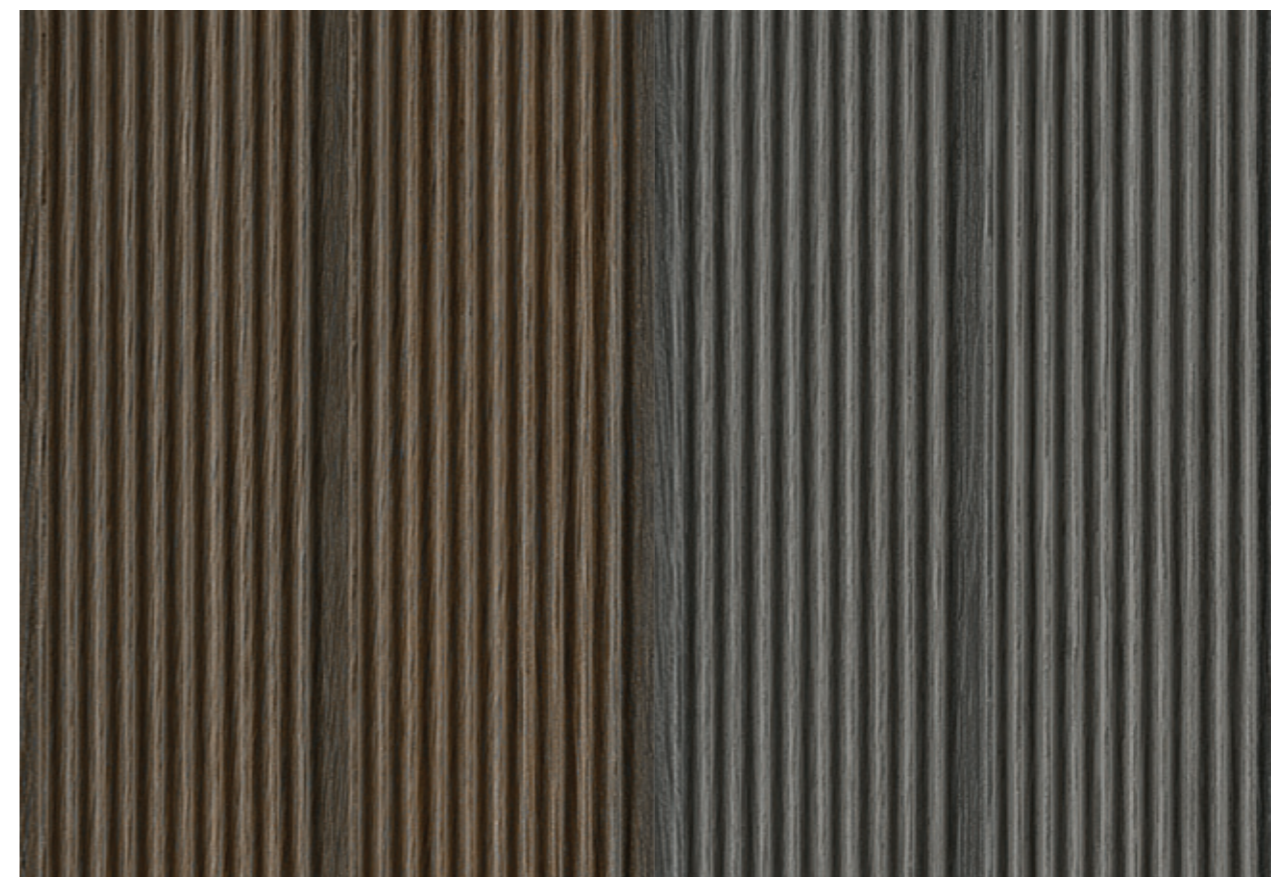

Pro-Deck Dark Brown 14.5x88.8 cm ret. K9011C3

PRO-DECK

Resistance and versatility for distinctive exterior areas.

Resistência e versatilidade para espaços exteriores distintos.
 Résistance et polyvalence pour une variété d'espaces extérieurs.
 Beständigkeit und Vielseitigkeit für verschiedene Außenbereiche.
 Resistencia y versatilidad para espacios exteriores distintos.

DARK BROWN

DARK GREY

FULL BODY Extruded Porcelain Tiles
Wall & Floor

15x90cm
5.9'x35.4'

7x30cm
2.8'x11.8'

FINISH

CI
R11
A+B+C

Pro-Deck Dark Brown 7x29 cm ret. K9011C7

Pro-Deck Dark Grey 14.5x88.8 cm ret. K9010C3