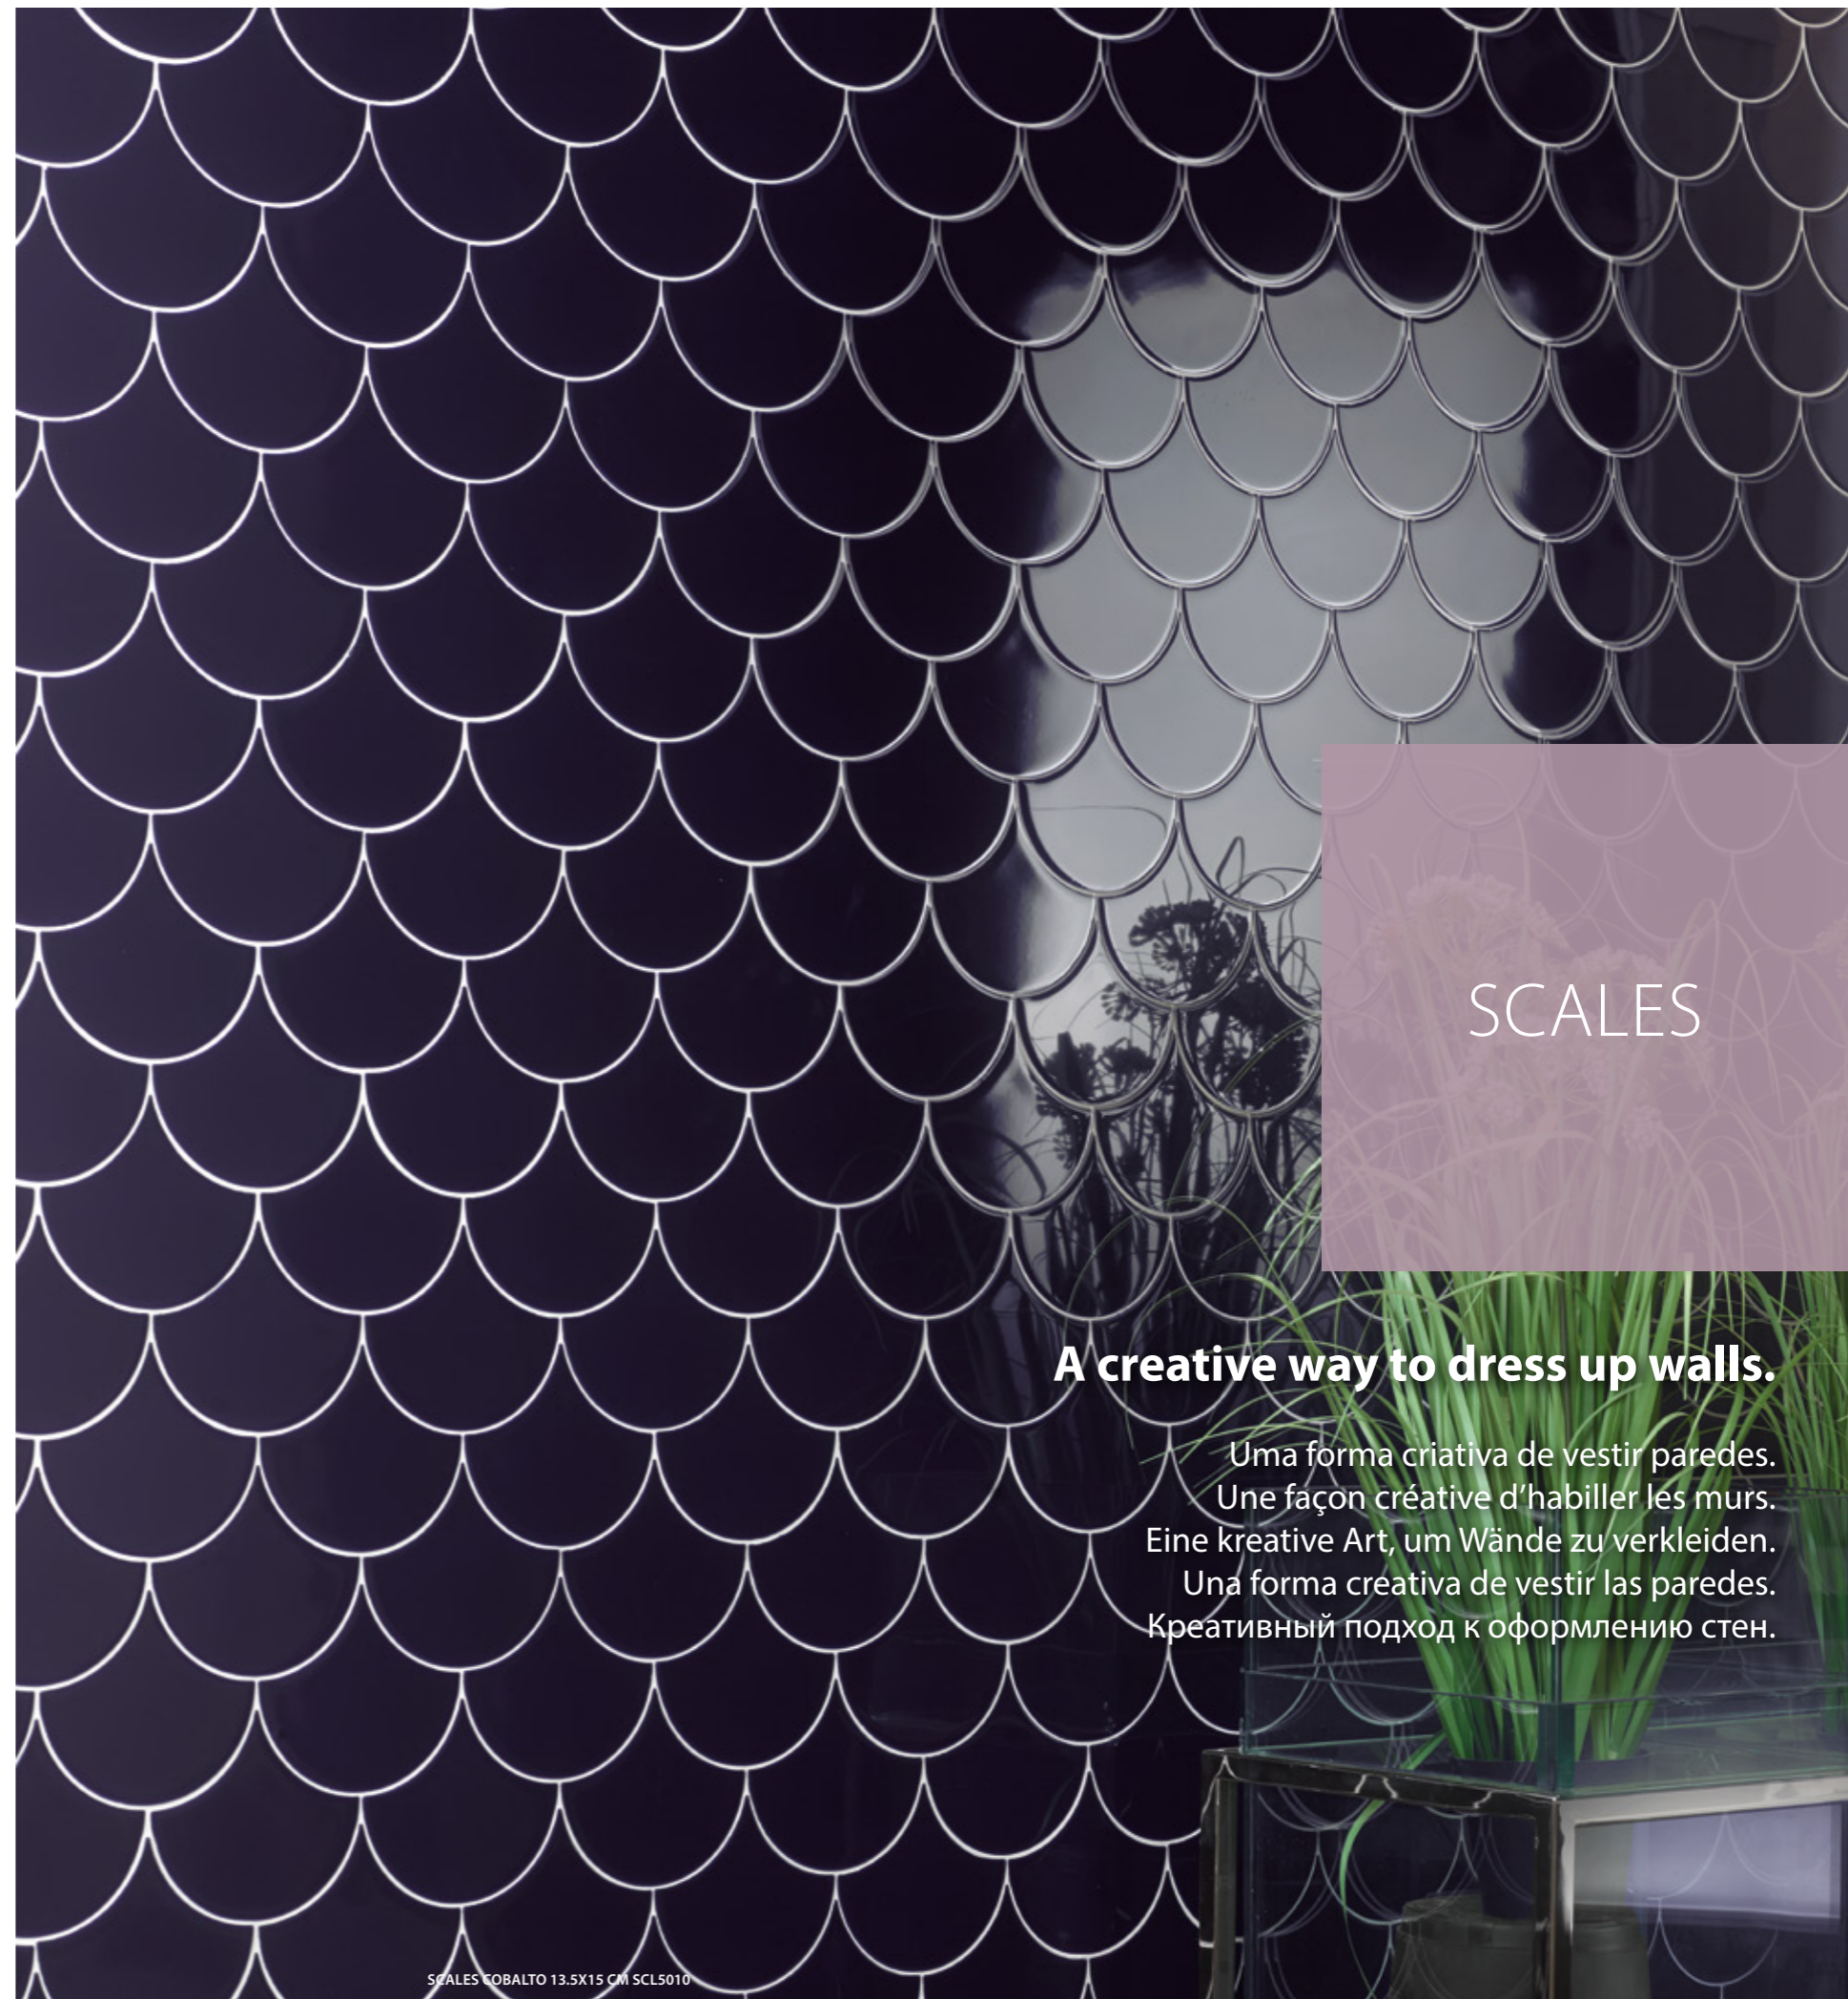

SCALES ÁRTICO 13.5X15 CM SCL5910
SCALES NÓRDICO 13.5X15 CM SCL6410
SCALES ATLÂNTICO 13.5X15 CM SCL5620

SCALES

A creative way to dress up walls.

Uma forma criativa de vestir paredes.
Une façon créative d'habiller les murs.
Eine kreative Art, um Wände zu verkleiden.
Una forma creativa de vestir las paredes.
Креативный подход к оформлению стен.

SCALES COBALTO 13.5X15 CM SCL5010