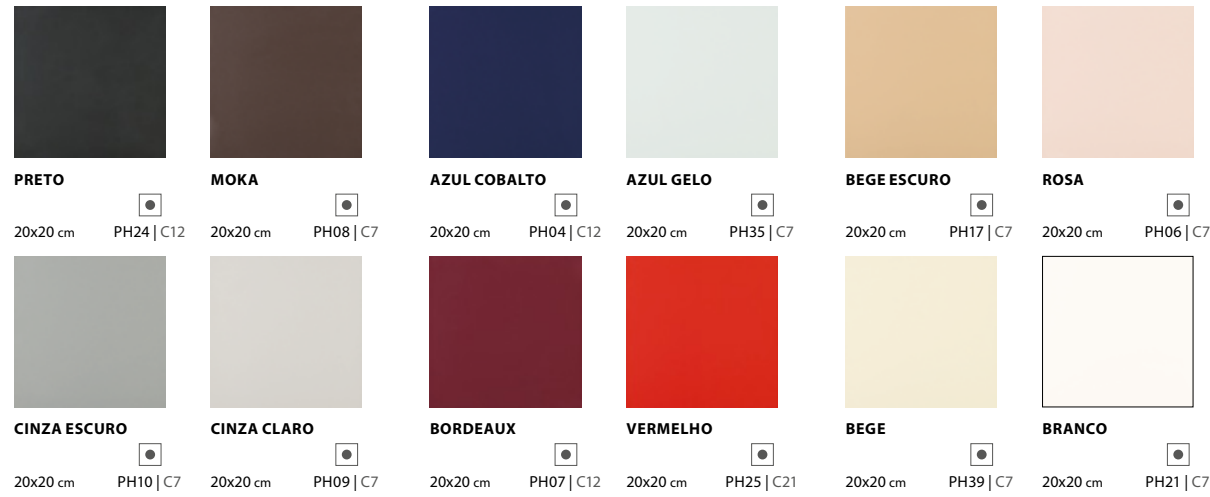

SPECIAL PIECES

PACKAGES AND WEIGHTS

Sizes (cm) Dimensão . Format Maße . Formato	Pieces Peças . Pièces Stück . Piezas	SQM M²	Weight Peso . Poids Gewicht . Peso	Box Caixa . Boite Karton . Caja	SQM M²	Weight Peso . Poids Gewicht . Peso
20x20x0.65	25	1.000	13.70	72	72.000	1006

COLOUR PALETTE

COLOUR	REF	ALELUIA CERÂMICAS	PANTONE	RAL	NCS
	H13 PH24	PRETO	BLACK 5C 2X 433C	8022 9004	S 9000-N
	H08 PH08	MOKA	438C	8017 8016	S 8005-Y80R
	H10 PH10 . MH10	CINZA ESCURO	COOL GRAY 7C	7036 7004	S 4502-Y S 4000-N
	H09 PH09 . MH09	CINZA CLARO	COOL GRAY 3C	7047	S 1502-R50B S 2000-N
	H04 PH04	AZUL COBALTO	2757C 281C	5022	S 6030-R70B
	H36	AZUL ARDOSIA	653C	5000	S 3060-R80B
	H05	AZUL	652C	5014	S 3030-R80B
	H03 MH03	AZUL CLARO	650C 657C	5024	S 2020-R90B S 1030-R80B
	H07 PH07	BORDEAUX	195C 209C	3005	S 5040-R10B S 4050-R10B
	H28 MH28	ROXO	519C	4001	S 4040-R50B
	H27	LILAS	521C 5145C	4001	S 3030-R50B
	H06 PH06	ROSA	489C	3015	S 1010-Y60R S 0907-Y70R
	H26	VERDE ESCURO	3305C	6004	S 6030-B70G
	H25	VERDE FLORESTA	357C 3425C	6000	S 5040-G10Y
	H23	VERDE	364C	6010	S 4050-G30Y
	H24 MH24	VERDE LIMA	363C	6017	S 2070-G30Y
	H22	CHOCOLATE	168C	8002	S 7020-Y50R S 6020-Y70R
	H21 MH21	CASTANHO	154C	8003	S 5040-Y50R S 5040-Y30R
	H18	MEL	145C 153C	8023	S 2050-Y30R S 3050-Y30R
	H17 PH17	BEGE ESCURO	727C	1001	S 2020-Y30R
	H15 PH25 . MH15	VERMELHO	485C 2X 186C	3020 3018	S 1080-Y90R
	H20	LARANJA	144C	2000	S 1070-Y40R
	H19	AMARELO TORRADO	137C	1033 1034	S 1070-Y30R
	G08	AMARELO	143C	1017	S 1060-Y20R
	H16 MH16	CHAMPAGNE	4545C	1015	S 0907-Y10R
	G02 PH39 . MG02	BEGE	WARM GRAY 1C	1013	S 0505-Y10R S 0804-Y10R
	H35 PH35 . MH35	AZUL GELO	5455C	7035	S 1005-B50G
	G01 PH21 . MG01	BRANCO		9016	S 0300-N

The colour correspondences were made by approximation, and are therefore merely indicative.

As correspondências de cores apresentadas foram feitas por aproximação, logo são meramente indicativas. La correspondance des couleurs présentées sont faites par proximité, donc ce sont des couleurs indicatifs. Die Farbensprechungen wurden durch Angleichung gemacht. Diese dienen lediglich zu Informationszwecken. Las correspondencias de color presentadas fueran hechas por aproximación, así que son meramente indicativas.