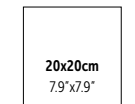

Wall Tiles

Wall

Glazed Floor Tiles

Wall & Floor

20x20cm
7.9"x7.9"

20x20cm
7.9"x7.9"

COLOURS

Cores . Couleurs . Farben . Colores

Sizes (cm) Dimensão . Format Maße . Formato	Pieces Peças . Pièces Stück . Piezas	SQM M ²	Weight Peso . Poids Gewicht . Peso	Box Caixa . Boîte Karton . Caja	SQM M ²	Weight Peso . Poids Gewicht . Peso
20x20x0.65	25	1.000	10.60	96	96.000	1038

SPECIAL PIECES

PACKAGES AND WEIGHTS

Sizes (cm) Dimensão . Format Maße . Formato	Pieces Peças . Pièces Stück . Piezas	SQM M ²	Weight Peso . Poids Gewicht . Peso	Box Caixa . Boite Karton . Caja	SQM M ²	Weight Peso . Poids Gewicht . Peso
20x20x0.65	25	1.000	13.70	72	72.000	1006