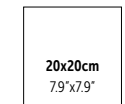

Wall Tiles

Wall

Glazed Floor Tiles

Wall & Floor

20x20cm
7.9"x7.9"

20x20cm
7.9"x7.9"

COLOURS

Cores . Couleurs . Farben . Colores

Sizes (cm) Dimensão . Format Maße . Formato	Pieces Peças . Pièces Stück . Piezas	SQM M ²	Weight Peso . Poids Gewicht . Peso	Box Caixa . Boîte Karton . Caja	SQM M ²	Weight Peso . Poids Gewicht . Peso
20x20x0.65	25	1.000	10.60	96	96.000	1038

SPECIAL PIECES

PACKAGES AND WEIGHTS

Sizes (cm) Dimensão . Format Maße . Formato	Pieces Peças . Pièces Stück . Piezas	SQM M ²	Weight Peso . Poids Gewicht . Peso	Box Caixa . Boite Karton . Caja	SQM M ²	Weight Peso . Poids Gewicht . Peso
20x20x0.65	25	1.000	13.70	72	72.000	1006